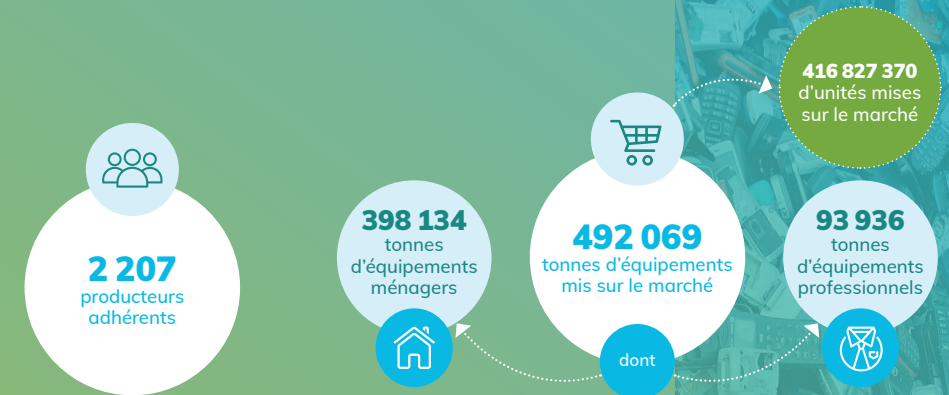

NOS RÉSULTATS EN QUELQUES CHIFFRES